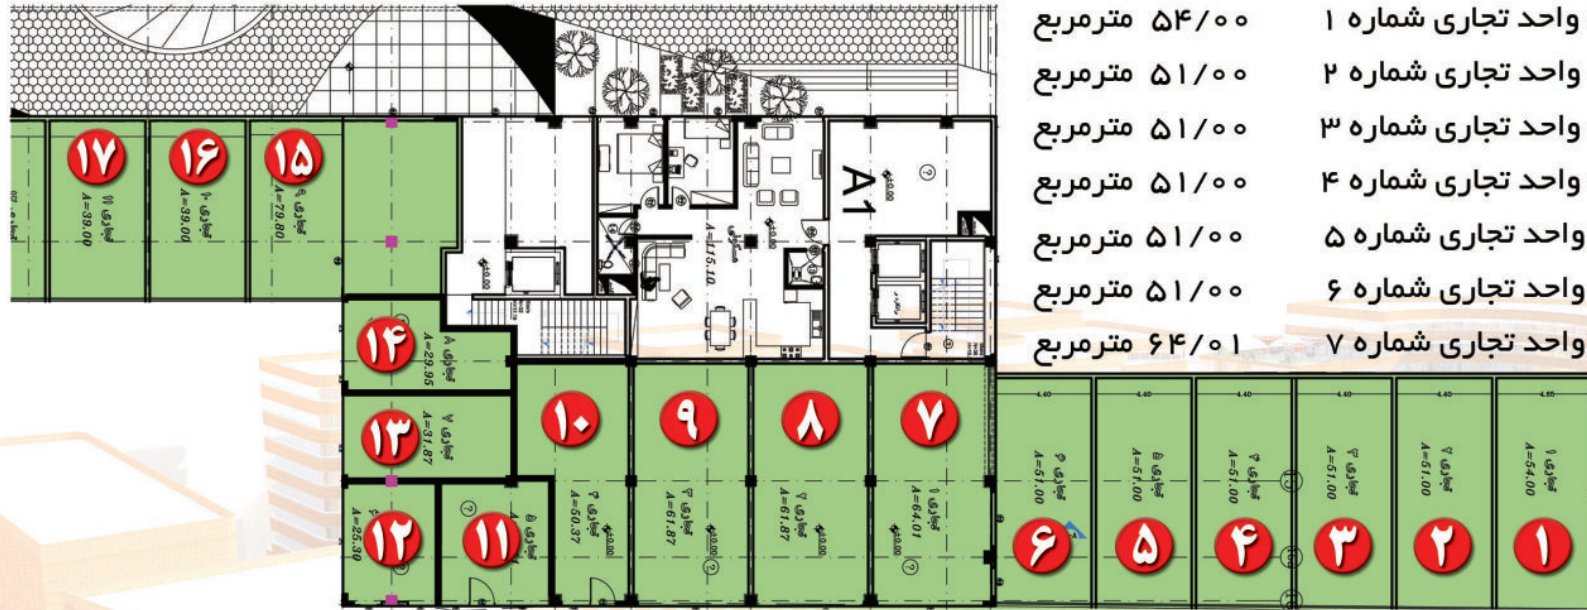

مساحت واحد شماره ۱

مساحت واحد شماره ۲

پلان تپ طبقات واحدهای مسکونی ۳۱۵ واحدی . بلوک C

مجتمع تجاری و مسکونی مهتاب قلمستان تهران

(نقشه ۱۶) جاذبه جوانان

سایت پلان بلوک ها

مجتمع تجاری و مسکونی مهتاب قلمستان تهران

- مساحت واحد تجاری شماره ۱ ۵۴/۰۰ مترمربع
- مساحت واحد تجاری شماره ۲ ۵۱/۰۰ مترمربع
- مساحت واحد تجاری شماره ۳ ۵۱/۰۰ مترمربع
- مساحت واحد تجاری شماره ۴ ۵۱/۰۰ مترمربع
- مساحت واحد تجاری شماره ۵ ۵۱/۰۰ مترمربع
- مساحت واحد تجاری شماره ۶ ۵۱/۰۰ مترمربع
- مساحت واحد تجاری شماره ۷ ۶۴/۰۱ مترمربع