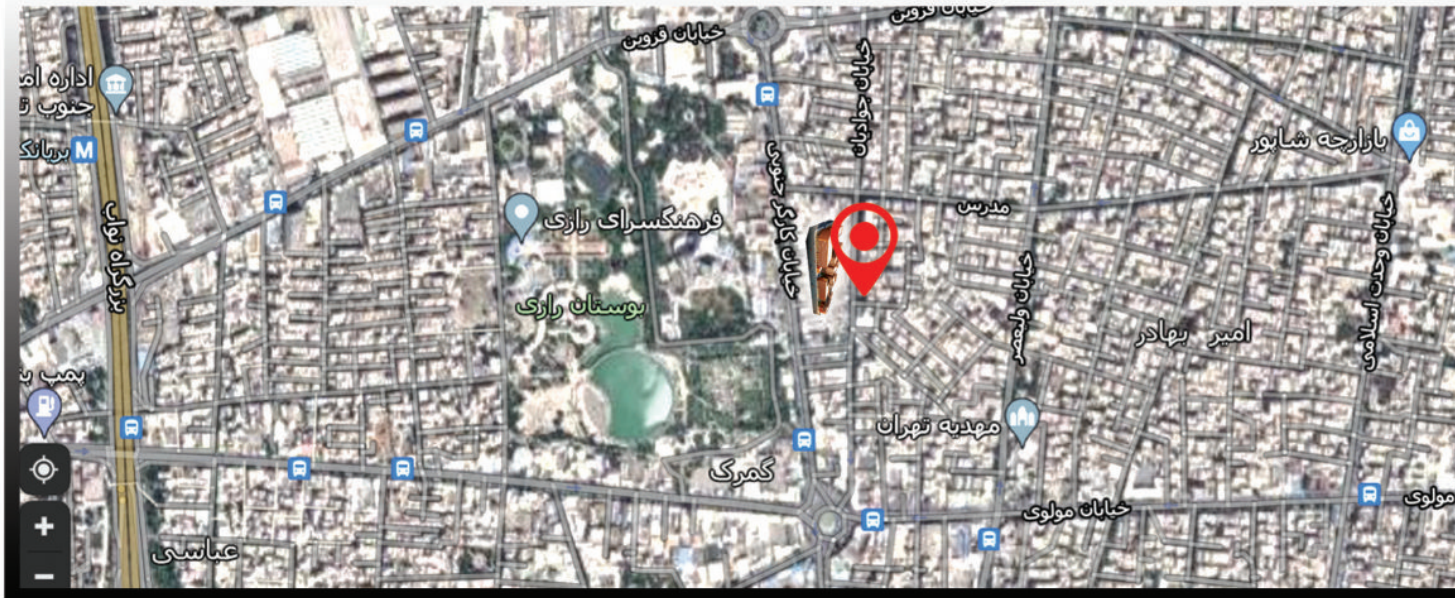

موقعیت مکانی پروژه:

پروژه مجتمع تجاری و مسکونی مهتاب قلمستان تهران در حال احداث در یکی از نقاط شهرداری منطقه ۱۱ تهران در کنار سایر ساختمان های لاکچری این منطقه سربرافراشته است، موقعیت قرارگیری پروژه از لحاظ دسترسی مناسب به شریان های اصلی (بزرگراه های ارتباطی ، خطوط اتوبوسرانی و تاکسیرانی) مجاورت با مراکز خرید و بازار از جمله ویژگی های حائز اهمیت این پروژه بشمار می رود.