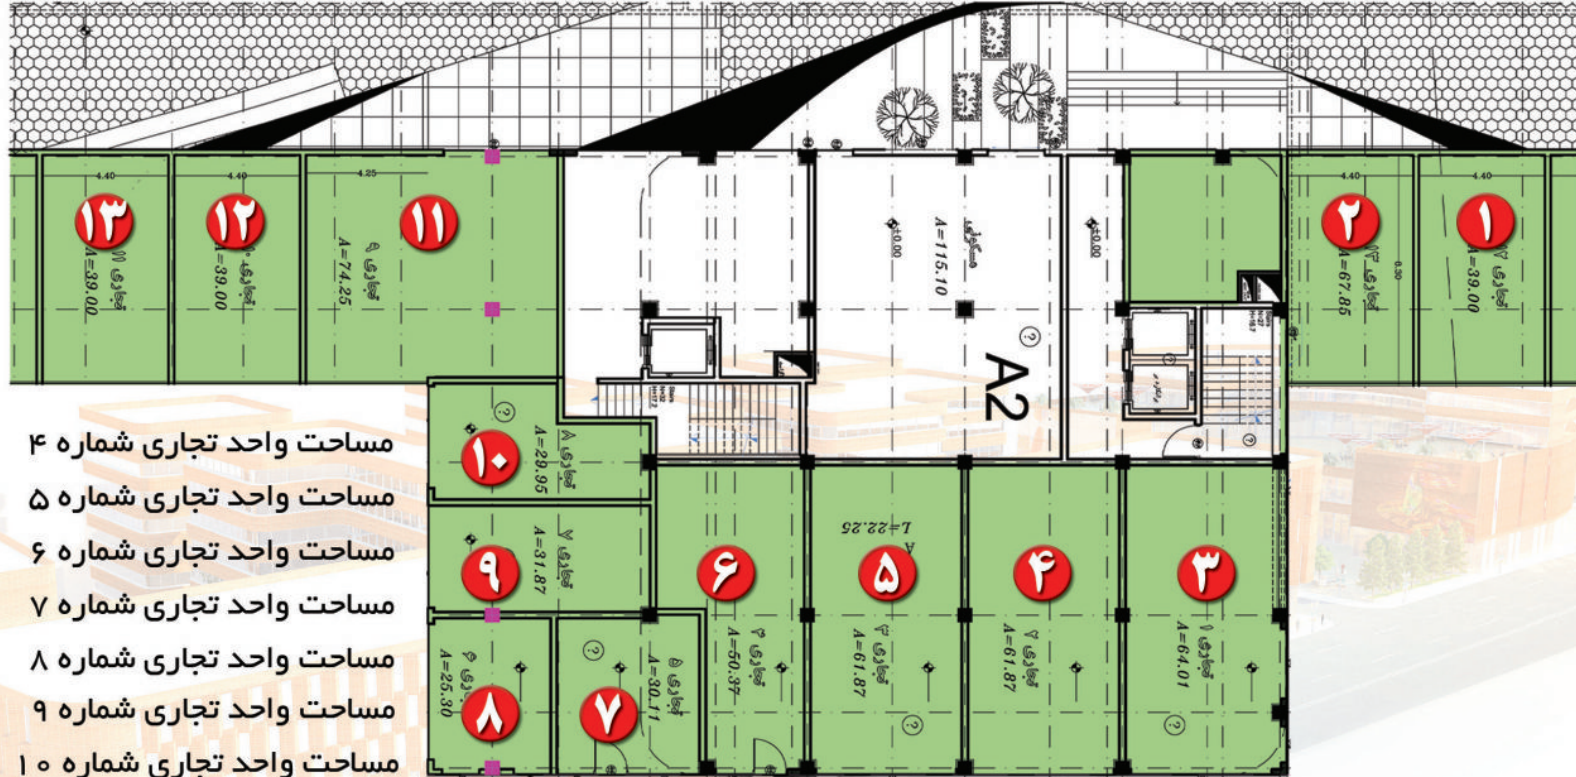

مجتمع تجاری و مسکونی مهتاب قلمستان تهران

- ۶۱/۸۷ مترمربع
- ۶۱/۸۷ مترمربع
- ۵۰/۳۷ مترمربع
- ۳۰/۱۱ مترمربع
- ۲۵/۳۰ مترمربع
- ۳۷/۸۷ مترمربع
- ۲۹/۹۵ مترمربع
- ۷۴/۲۵ مترمربع
- ۳۹/۰۰ مترمربع
- ۳۹/۰۰ مترمربع

- مساحت واحد تجاری شماره ۴
- مساحت واحد تجاری شماره ۵
- مساحت واحد تجاری شماره ۶
- مساحت واحد تجاری شماره ۷
- مساحت واحد تجاری شماره ۸
- مساحت واحد تجاری شماره ۹
- مساحت واحد تجاری شماره ۱۰
- مساحت واحد تجاری شماره ۱۱
- مساحت واحد تجاری شماره ۱۲
- مساحت واحد تجاری شماره ۱۳

- مساحت واحد تجاری شماره ۱
- مساحت واحد تجاری شماره ۲
- مساحت واحد تجاری شماره ۳
- ۳۹/۰۰ مترمربع
- ۶۷/۸۵ مترمربع
- ۶۴/۰۱ مترمربع

پلان طبقه همکف تجاری . بلوک A2