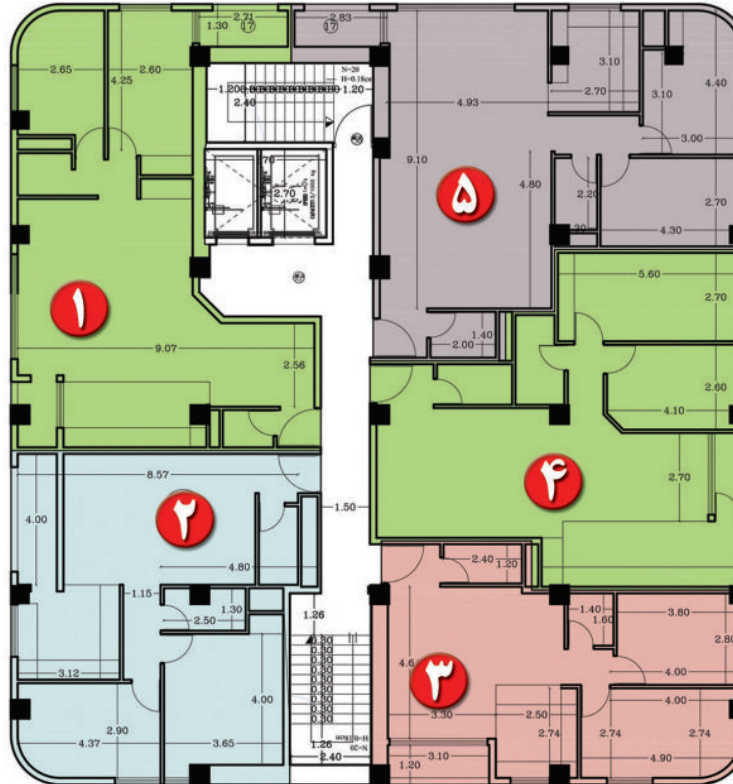

- ۱ راه پله
- ۲ لابی تجاری
- ۳ راه پله
- ۴ آسانسور
- ۵ تجاری
- ۶ سالن اجتماعات
- ۷ انبار تجاری
- ۸ سرویس بهداشتی عمومی
- ۹ انبار مسکونی
- ۱۰ موتورخانه و تاسیسات
- ۱۱ لودگیر مسکونی
- ۱۲ اتاق خواب
- ۱۳ سرویس بهداشتی
- ۱۴ حمام
- ۱۵ آشپزخانه
- ۱۶ پذیرایی
- ۱۷ تراس
- ۱۸ پمپ خانه آتش نشانی

۸۷/۹۰ مترمربع

۱۰۰/۸۰ مترمربع

۷۴/۵۰ مترمربع

۸۸/۹۰ مترمربع

۱۲۳/۹۵ مترمربع

مساحت واحد شماره ۶

مساحت واحد شماره ۷

مساحت واحد شماره ۸

مساحت واحد شماره ۹

مساحت واحد شماره ۱۰

پلان تپ طبقات واحدهای مسکونی ۳۱۵ واحدی . بلوک B3

مجتمع تجاری و مسکونی مهتاب قلمستان تهران

- 1 راهنما
- 2 تالی مسکونی
- 3 تالی تجاری
- 4 راه پله
- 5 آسانسور
- 6 تجاری
- 7 سالن اجتماعات
- 8 انبار تجاری
- 9 سرویس بهداشتی عمومی
- 10 انبار مسکونی
- 11 موتورخانه و تاسیسات
- 12 نورگیر مسکونی
- 13 اتاق خواب
- 14 سرویس بهداشتی
- 15 حمام
- 16 آشپزخانه
- 17 پذیرایی
- 18 تراس
- 18 همپ خانه آتش نشانی

۷۴/۸۰ مترمربع

۹۵/۸۰ مترمربع

مساحت واحد شماره ۳

مساحت واحد شماره ۴

۱۰۶/۶۰ مترمربع

۹۹/۹۵ مترمربع

۹۰/۶۰ مترمربع

مساحت واحد شماره ۵