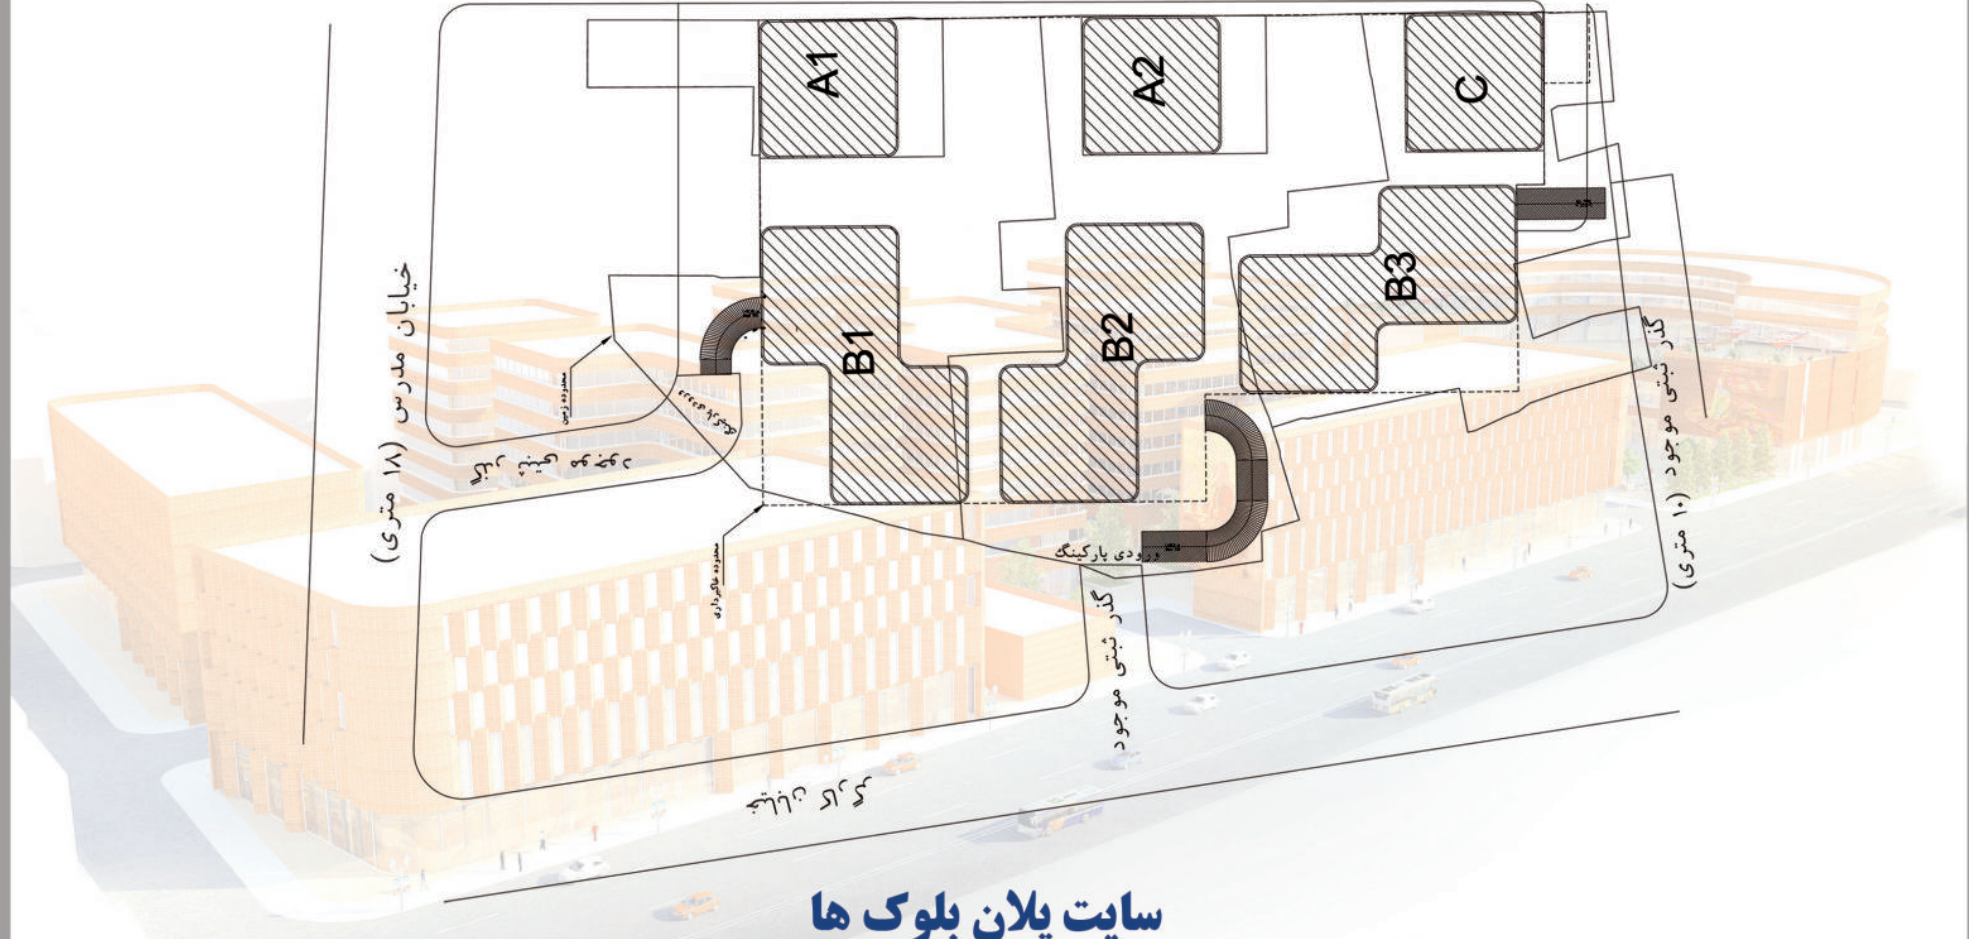

مجتمع تجاری و مسکونی مهتاب قلمستان تهران

(نقشه ۱۶) جاذبه جوانان

سایت پلان بلوک ها