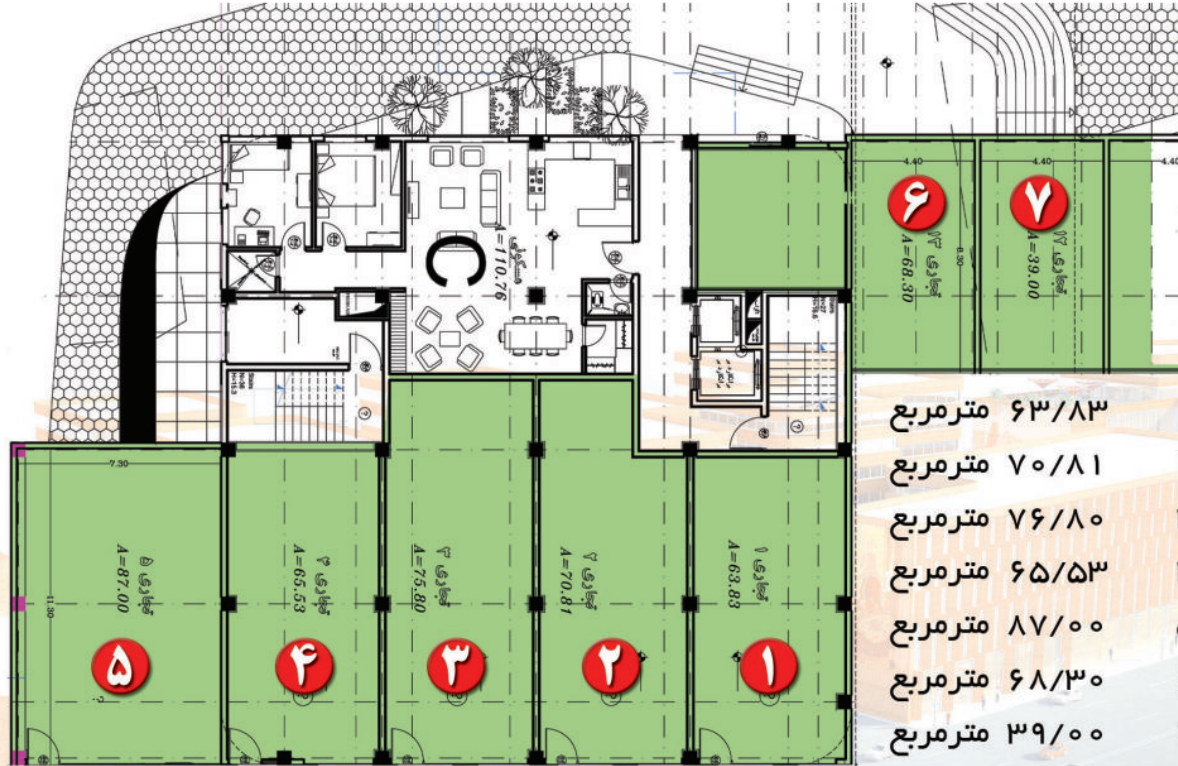

- مساحت واحد تجاری شماره ۸ ۶۱/۸۷ مترمربع
- مساحت واحد تجاری شماره ۹ ۶۱/۸۷ مترمربع
- مساحت واحد تجاری شماره ۱۰ ۵۰/۳۷ مترمربع
- مساحت واحد تجاری شماره ۱۱ ۳۰/۱۱ مترمربع
- مساحت واحد تجاری شماره ۱۲ ۲۵/۳۰ مترمربع

پلان طبقه همکف تجاری . بلوک A1

مجتمع تجاری و مسکونی مهتاب قلمستان تهران

- ۶۱/۸۷ مترمربع
- ۶۱/۸۷ مترمربع
- ۵۰/۳۷ مترمربع
- ۳۰/۱۱ مترمربع
- ۲۵/۳۰ مترمربع
- ۳۷/۸۷ مترمربع
- ۲۹/۹۵ مترمربع
- ۷۴/۲۵ مترمربع
- ۳۹/۰۰ مترمربع
- ۳۹/۰۰ مترمربع

- مساحت واحد تجاری شماره ۴
- مساحت واحد تجاری شماره ۵
- مساحت واحد تجاری شماره ۶
- مساحت واحد تجاری شماره ۷
- مساحت واحد تجاری شماره ۸
- مساحت واحد تجاری شماره ۹
- مساحت واحد تجاری شماره ۱۰
- مساحت واحد تجاری شماره ۱۱
- مساحت واحد تجاری شماره ۱۲
- مساحت واحد تجاری شماره ۱۳

- مساحت واحد تجاری شماره ۱
- مساحت واحد تجاری شماره ۲
- مساحت واحد تجاری شماره ۳
- ۳۹/۰۰ مترمربع
- ۶۷/۸۵ مترمربع
- ۶۴/۰۱ مترمربع

پلان طبقه همکف تجاری . بلوک A2

مجتمع تجاری و مسکونی مهتاب قلمستان تهران

پلان طبقه همکف تجاری . بلوک C