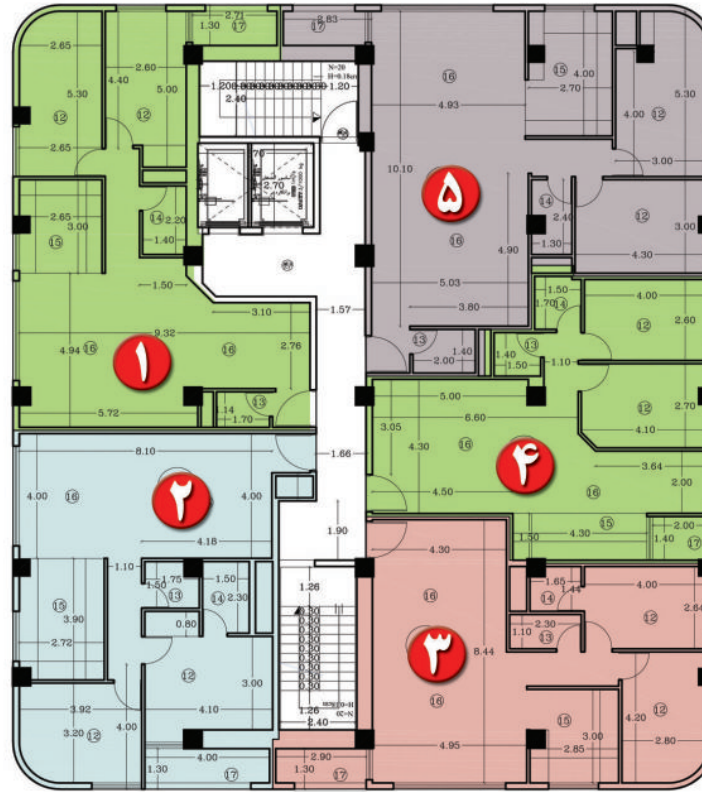

مساحت واحد شماره ۹

مساحت واحد شماره ۱۰

پلان تپ طبقات واحدهای مسکونی ۳۱۵ واحدی . بلوک B3

مجتمع تجاری و مسکونی مهتاب قلمستان تهران

- 1 راهنما
- 2 تالی مسکونی
- 3 تالی تجاری
- 4 راه پله
- 5 آسانسور
- 6 تجاری
- 7 سالن اجتماعات
- 8 انبار تجاری
- 9 سرویس بهداشتی عمومی
- 10 انبار مسکونی
- 11 موتورخانه و تاسیسات
- 12 نورگیر مسکونی
- 13 اتاق خواب
- 14 سرویس بهداشتی
- 15 حمام
- 16 آشپزخانه
- 17 پذیرایی
- 18 تراس
- 18 همپ خانه آتش نشانی

۷۴/۸۰ مترمربع

۹۵/۸۰ مترمربع

مساحت واحد شماره ۳

مساحت واحد شماره ۴

۱۰۶/۶۰ مترمربع

۹۹/۹۵ مترمربع

۹۰/۶۰ مترمربع

مساحت واحد شماره ۵

مساحت واحد شماره ۱

مساحت واحد شماره ۲

پلان تپ طبقات واحدهای مسکونی ۳۱۵ واحدی . بلوک **A1**

مجتمع تجاری و مسکونی مهتاب قلمستان تهران

- 1 راهنما لابی مسکونی
- 2 لابی تجاری
- 3 راه پله
- 4 آسانسور
- 5 تجاری
- 6 سالن اجتماعات
- 7 انبار تجاری
- 8 سرویس بهداشتی عمومی
- 9 انبار مسکونی
- 10 موتورخانه و تاسیسات
- 11 نورگیر مسکونی
- 12 اتاق خواب
- 13 سرویس بهداشتی
- 14 حمام
- 15 آشپزخانه
- 16 پذیرایی
- 17 تراس
- 18 همپن خاله آتشی نشانی

۹۴/۲۰ مترمربع

۸۲/۵۰ مترمربع

مساحت واحد شماره ۳

مساحت واحد شماره ۴

۱۱۷/۰۰ مترمربع

۱۰۲/۰۰ مترمربع

۱۰۰/۰۰ مترمربع

مساحت واحد شماره ۵