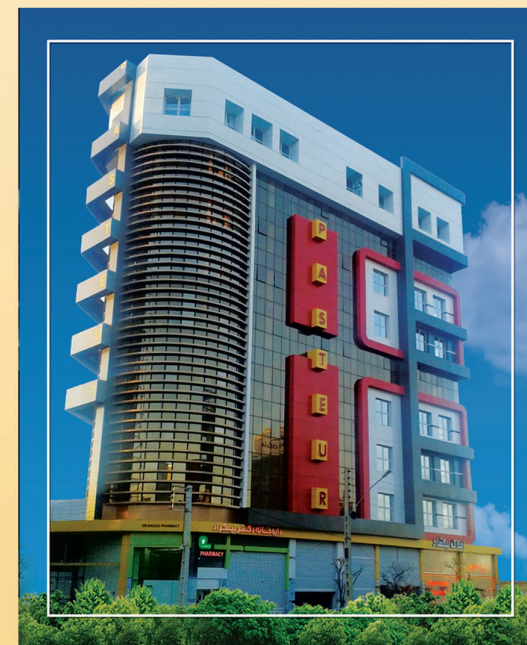

M A H T A B 2 T E H R A N

برج ۲۳ طبقه

## نمونه ای از پروژه های اجرا شده توسط این گروه

برج ۳۲ طبقه مهتاب تهران

برج های لوکس مهتاب اردبیل

مجتمع مسکونی لوکس مهتاب تبریز

مجتمع تجاری خدماتی زیتون اردبیل

ساختمان پزشکان پاستور - اردبیل