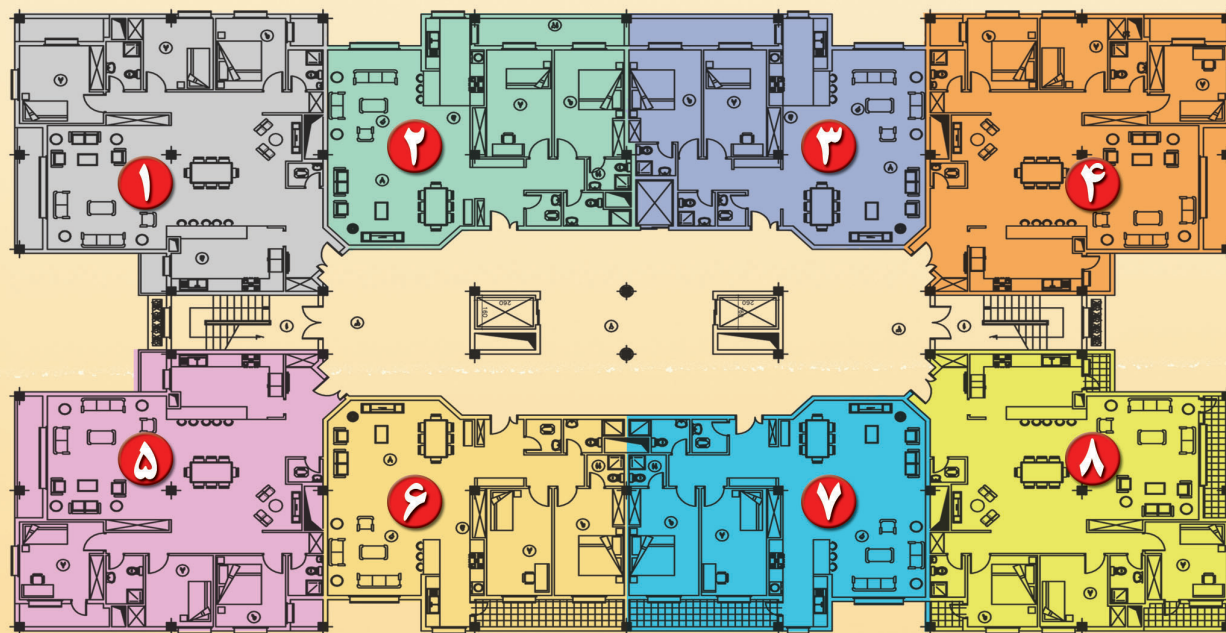

### پلان واحدها

اتوبان همت

اتوبان حکیم

مساحت واحد شماره ۱	۱۷۵/۴۰ مترمربع	مساحت واحد شماره ۵	۱۷۴/۳۰ مترمربع
مساحت واحد شماره ۲	۱۴۱/۳۰ مترمربع	مساحت واحد شماره ۶	۱۴۱/۰۰ مترمربع
مساحت واحد شماره ۳	۱۳۳/۶۰ مترمربع	مساحت واحد شماره ۷	۱۴۰/۰۰ مترمربع
مساحت واحد شماره ۴	۱۷۴/۳۰ مترمربع	مساحت واحد شماره ۸	۱۷۵/۴۰ مترمربع