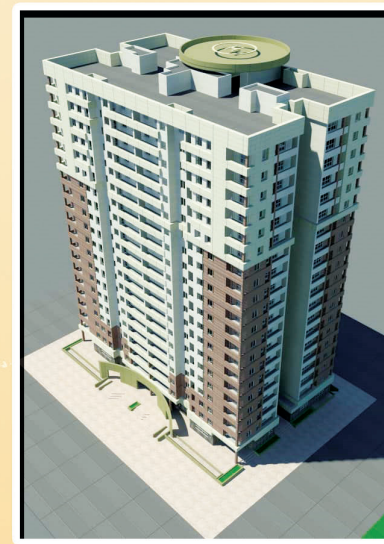

برج ۲۳ طبقه مهتاب ۲ تهران

پلان واحدها

اتوبان همت