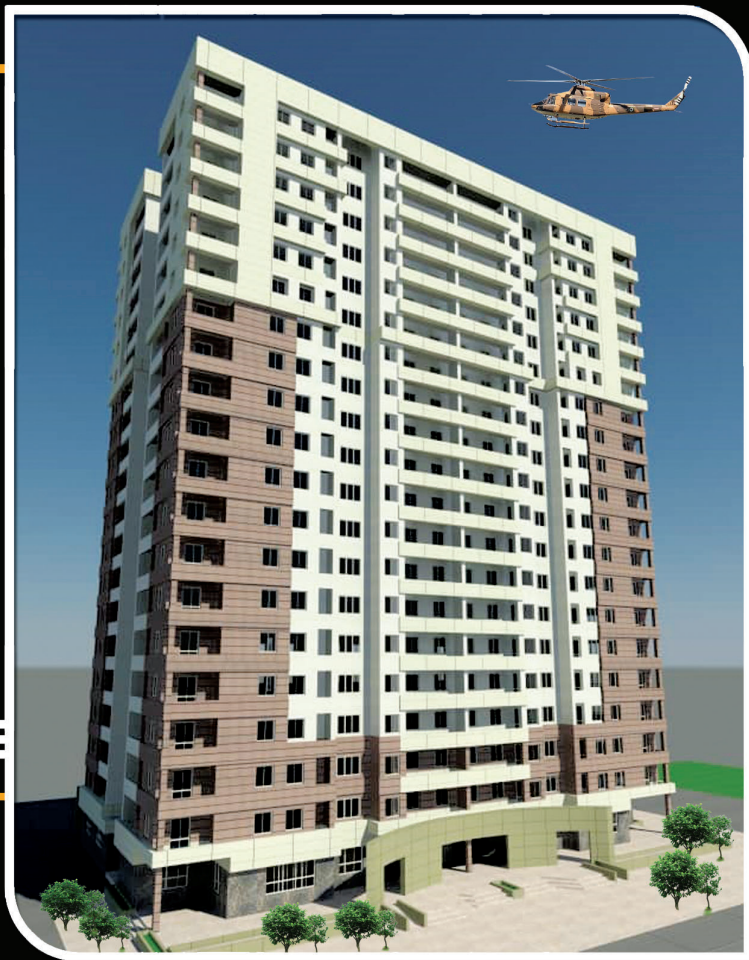

M A H T A B 2 T E H R A N

برج ۲۳ طبقه

# مهتاب ۲ تهران

واقع در غرب تهران - منطقه ۲۲

جنب چیتگر

مروارید شهر ، الهیه غرب

۰۹۱۴ ۱۵۲ ۸۷۶۷ - ۰۹۱۲ ۸۳۴ ۸۶۸۸

پیش فروش کاملا استثنایی با شرایط ویژه

# برج ۲۳ طبقه مهتاب ۲ تهران

۱۵۲ واحد در ۱۹ طبقه مسکونی ۳۴۰۰۰ مترمربع

## برج ۲۳ طبقه مهتاب ۲ تهران