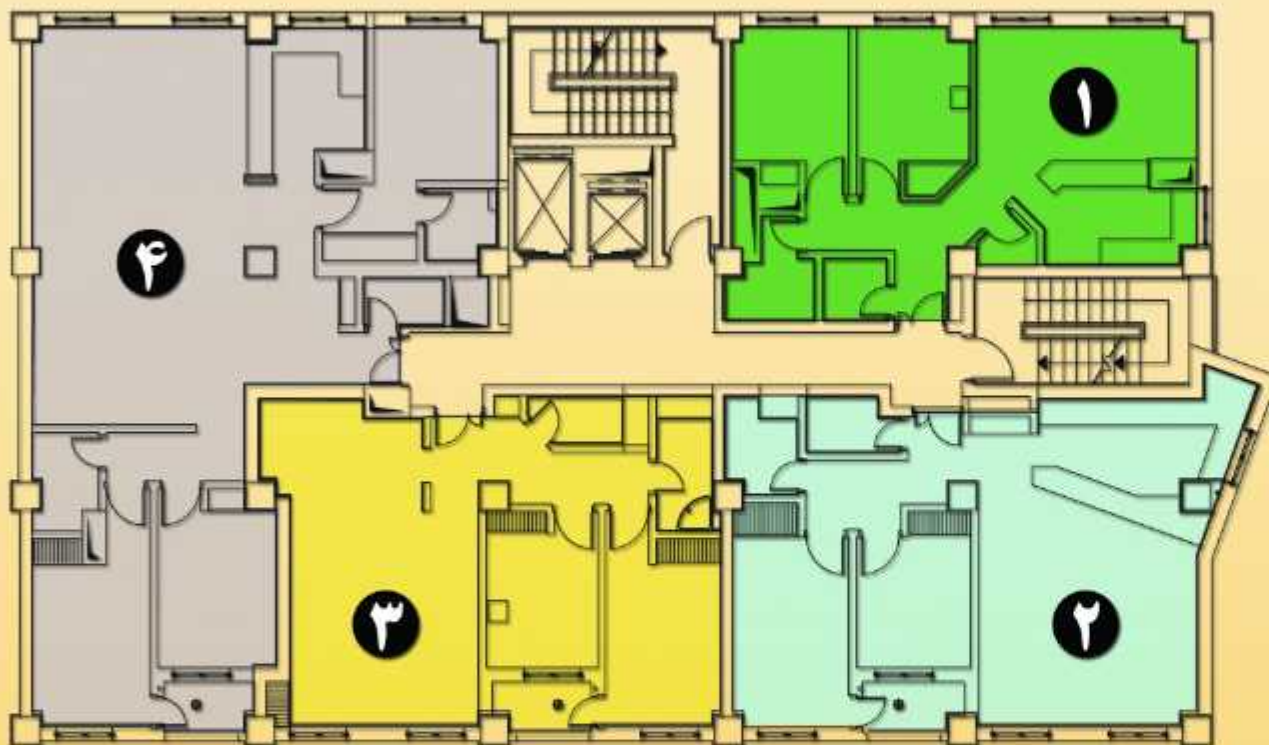

بلوک A

↻	مساحت واحد شماره ۱	۱۴۳/۴۴ مترمربع
	مساحت واحد شماره ۲	۹۷/۷۷ مترمربع
	مساحت واحد شماره ۳	۱۰۹/۵۳ مترمربع
	مساحت واحد شماره ۴	۹۴/۲۳ مترمربع

بلوک B

۷۷/۸۰ مترمربع

مساحت واحد شماره ۱

۹۹/۵۰ مترمربع

مساحت واحد شماره ۲

۸۹/۵۰ مترمربع

مساحت واحد شماره ۳

۱۴۳/۲۰ مترمربع

مساحت واحد شماره ۴

بلوک C طبقات ۳ الی ۱۲

↻ ۱۰۷ مترمربع	مساحت واحد شماره ۱
۱۳۳ مترمربع	مساحت واحد شماره ۲
۸۷ مترمربع	مساحت واحد شماره ۳
۷۱ مترمربع	مساحت واحد شماره ۴
۹۲ مترمربع	مساحت واحد شماره ۵

بلوک C طبقات ۱ و ۲

۱۰۷ مترمربع	مساحت واحد شماره ۱
۹۴ مترمربع	مساحت واحد شماره ۲
۹۰ مترمربع	مساحت واحد شماره ۳
۸۷ مترمربع	مساحت واحد شماره ۴
۷۱ مترمربع	مساحت واحد شماره ۵
۹۲ مترمربع	مساحت واحد شماره ۶

برج های لوکس مهتاب

بلوک
A

بلوک
B

بلوک **A** طبقه ۱۳ (پنت هاوس)

بلوک **B** طبقه ۱۳ (پنت هاوس)

مساحت واحد شماره ۱
۲۶۰ مترمربع

مساحت واحد شماره ۲
۲۴۴ مترمربع

مساحت واحد شماره ۱
۲۴۴ مترمربع

مساحت واحد شماره ۲
۲۶۰ مترمربع