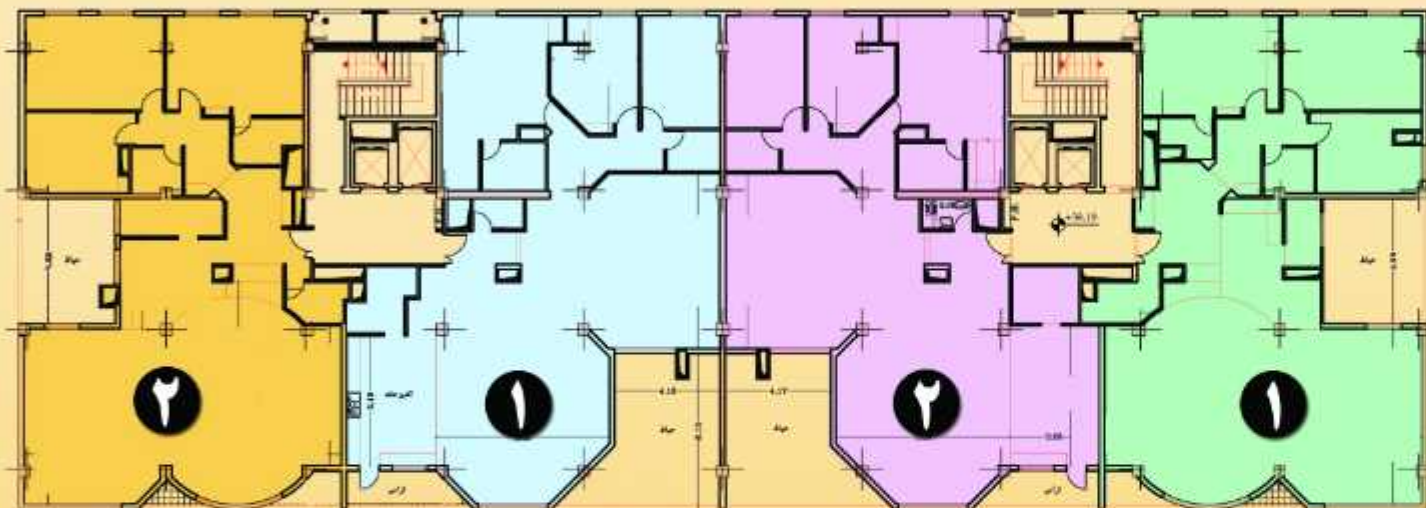

بلوک A

↻	مساحت واحد شماره ۱	۱۴۳/۴۴ مترمربع
	مساحت واحد شماره ۲	۹۷/۷۷ مترمربع
	مساحت واحد شماره ۳	۱۰۹/۵۳ مترمربع
	مساحت واحد شماره ۴	۹۴/۲۳ مترمربع

بلوک B

۷۷/۸۰ مترمربع

مساحت واحد شماره ۱

۹۹/۵۰ مترمربع

مساحت واحد شماره ۲

بلوک C طبقات ۱ و ۲

۱۰۷ مترمربع	مساحت واحد شماره ۱
۹۴ مترمربع	مساحت واحد شماره ۲
۹۰ مترمربع	مساحت واحد شماره ۳
۸۷ مترمربع	مساحت واحد شماره ۴
۷۱ مترمربع	مساحت واحد شماره ۵
۹۲ مترمربع	مساحت واحد شماره ۶

برج های لوکس مهتاب

بلوک
A

بلوک
B

بلوک **A** طبقه ۱۳ (پنت هاوس)

بلوک **B** طبقه ۱۳ (پنت هاوس)

مساحت واحد شماره ۱
۲۶۰ مترمربع

مساحت واحد شماره ۲
۲۴۴ مترمربع

مساحت واحد شماره ۱
۲۴۴ مترمربع

مساحت واحد شماره ۲
۲۶۰ مترمربع

بلوک C طبقه ۱۴ (پنت هاوس)

۲۱۳ مترمربع
۲۲۱ مترمربع

مساحت واحد شماره ۱
مساحت واحد شماره ۲

M A H T A B T O W E R

برج های لوکس مهتاب

محل پروژه : روبروی شورابیل ، خیابان مالک اشتر ، برج های لوکس مهتاب
شماره های تماس ۸۶۸۸ ۸۳۴ ۰۹۱۲ - ۸۷۶۷ ۱۵۲ ۰۹۱۴