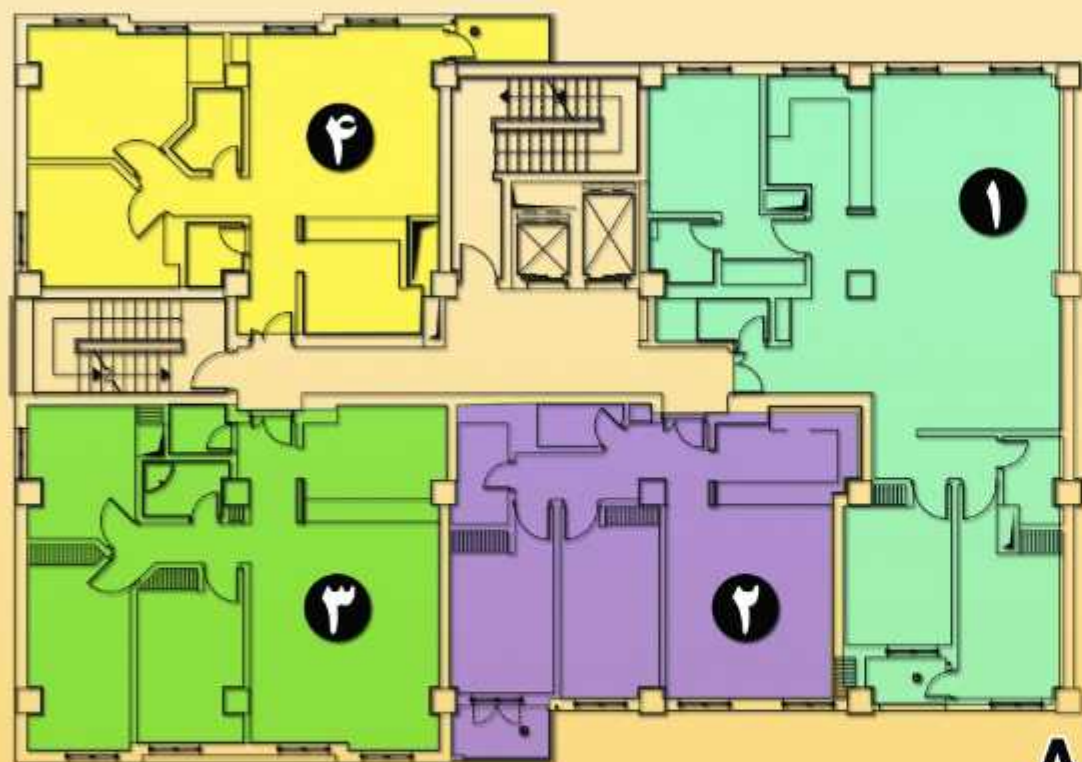

بلوک A

↻	مساحت واحد شماره ۱	۱۴۳/۴۴ مترمربع
	مساحت واحد شماره ۲	۹۷/۷۷ مترمربع
	مساحت واحد شماره ۳	۱۰۹/۵۳ مترمربع
	مساحت واحد شماره ۴	۹۴/۲۳ مترمربع

بلوک B

۷۷/۸۰ مترمربع

مساحت واحد شماره ۱

۹۹/۵۰ مترمربع

مساحت واحد شماره ۲

۸۹/۵۰ مترمربع

مساحت واحد شماره ۳

۱۴۳/۲۰ مترمربع

مساحت واحد شماره ۴

بلوک C طبقات ۳ الی ۱۲

↻ ۱۰۷ مترمربع	مساحت واحد شماره ۱
۱۳۳ مترمربع	مساحت واحد شماره ۲
۸۷ مترمربع	مساحت واحد شماره ۳
۷۱ مترمربع	مساحت واحد شماره ۴
۹۲ مترمربع	مساحت واحد شماره ۵

بلوک C طبقات ۱ و ۲

۱۰۷ مترمربع	مساحت واحد شماره ۱
۹۴ مترمربع	مساحت واحد شماره ۲
۹۰ مترمربع	مساحت واحد شماره ۳
۸۷ مترمربع	مساحت واحد شماره ۴
۷۱ مترمربع	مساحت واحد شماره ۵
۹۲ مترمربع	مساحت واحد شماره ۶

برج های لوکس مهتاب

بلوک
A

بلوک
B

بلوک **A** طبقه ۱۳ (پنت هاوس)

بلوک **B** طبقه ۱۳ (پنت هاوس)

مساحت واحد شماره ۱
۲۶۰ مترمربع

مساحت واحد شماره ۲
۲۴۴ مترمربع

مساحت واحد شماره ۱
۲۴۴ مترمربع

مساحت واحد شماره ۲
۲۶۰ مترمربع