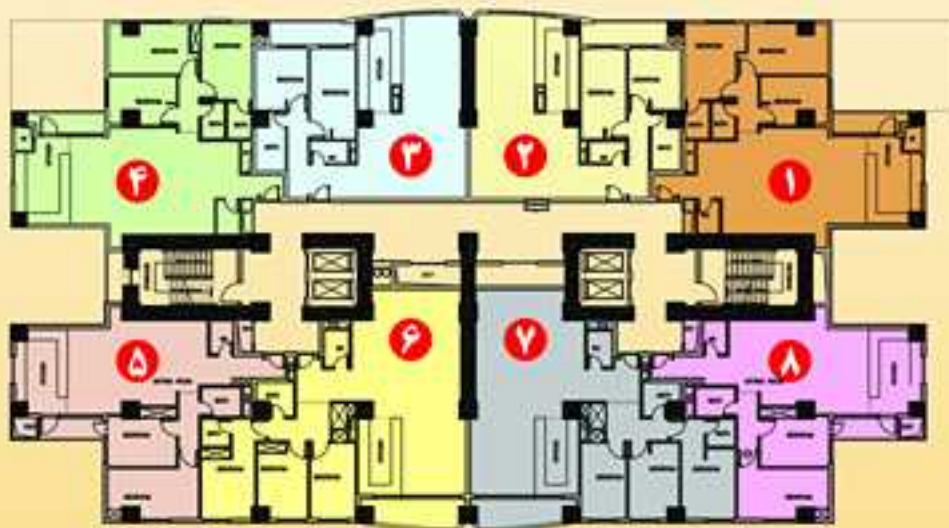

برج ۳۲ طبقه مهتاب تهران

مشخصات فنی پروژه :

- تجهیز به باند هلی کوپتر
- سازه اسکلت بتنی
- کلیه واحدها دارای پارکینگ و انباری
- دارای چهار دستگاه آسانسور (باربر - نفر بر)
- درجهای ورودی واحدها ضد سرقت
- درجهای اتاق خواب و سرویس از نوع HDP
- پنجره واحدها دو جداره از نوع UPVC
- رنگ آمیزی و نقاشی کلیه واحدها
- نصب کابینت در کلیه واحدها از نوع MDF
- کف هال ، پذیرایی و اتاق خوابها از نوع سرامیک درجه ۱
- کاشی کاری حمام ، سرویس و آشپزخانه تا سقف
- شوتینگ زباله
- آیفون تصویری
- سیستم سرمایش و گرمایش از نوع چیلر و موتورخانه
- کلیه واحدها دارای توالت فرنگی و ایرانی
- شیرآلات درجه یک از نوع استاندارد
- سیستم آنتن مرکزی
- سیستم اطفاء حریق
- برق اضطراری
- درب پارکینگ برقی از نوع استاندارد (ریموت کنترل)
- کلید و پریز استاندارد

برج ۳۲ طبقه مهتاب تهران

۱۲۸/۳۰ مترمربع
 ۱۷۰/۱۰ مترمربع
 ۱۷۰/۷۵ مترمربع
 ۱۲۷/۳۵ مترمربع

مساحت واحد شماره ۵
 مساحت واحد شماره ۶
 مساحت واحد شماره ۷
 مساحت واحد شماره ۸

۱۵۴/۰۰ مترمربع
 ۱۳۰/۵۰ مترمربع
 ۱۳۰/۷۵ مترمربع
 ۱۵۴/۳۵ مترمربع